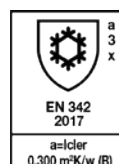

Combinaison de pluie d'hiver haute visibilité

Cabin - 440AA2EU1

Normes européennes: (basée sur la taille L)

- » EN ISO 20471 : 2013 +A1 2016 / Class 3
- » EN 343 : 2019 / Class 3-1-X
- » EN 342 : 2017 / Class 3 X / 0,300 m² K/W
- » EN ISO 13688 : 2013