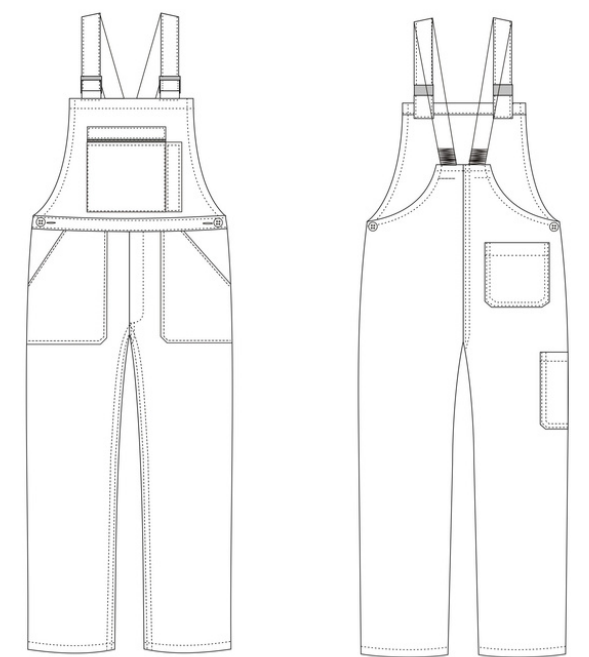

COTTE A BRETELLES COTON BLANC réf : 07A110

P.B.V.
LES CLASSIQUES

COMPOSITION

100% coton +/- 300 gr/m² SANFOR

COLORIS

Blanc

Autres coloris disponibles :

Bugatti

TAILLES

Taille T0 à T8

CONDITIONS DE LAVAGE

USAGE

- Artisanat
- BTP
- Peintre
- Plaquiste
- ...

CONDITIONNEMENT

Carton de 15 pièces
vendu à l'unité

CARACTERISTIQUES

- Poche zip métal sur bavette
- 2 Poches plaquées
- Braguette boutons
- Boucles plastique
- 1 Poche dos
- 1 Poche stylo sur bavette
- Réglage côtés par 1 bouton 2 positions
- 1 Poche mètre

SAS PBV - 46 RUE ROBERT GEFFRE - ZONE DU FIEF DU PASSAGE - 17000 LA ROCHELLE

CARACTERISTIQUES

- Poche zip métal sur bavette
- 2 Poches plaquées
- Braguette boutons
- Boucles plastique
- 1 Poche dos
- 1 Poche stylo sur bavette
- Réglage côtés par 1 bouton 2 positions
- 1 Poche mètre