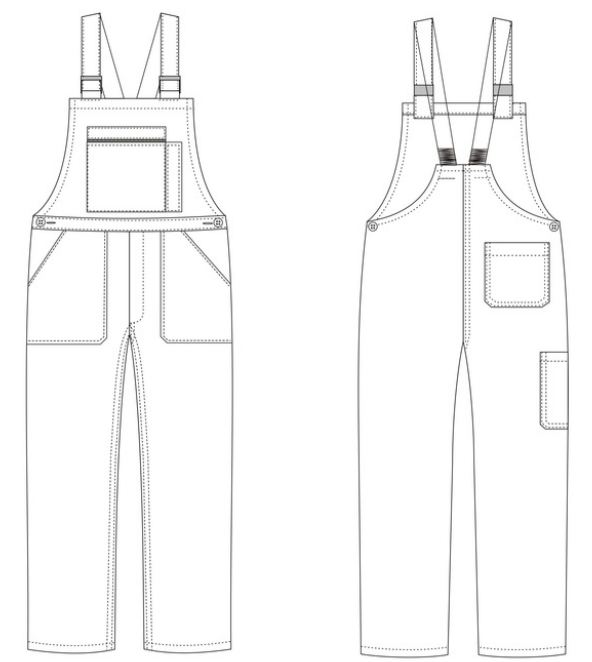

CARACTERISTIQUES

- Poche zip métal sur bavette
- 2 Poches plaquées
- Braguette boutons
- Boucles plastique
- 1 Poche dos
- 1 Poche stylo sur bavette
- Réglage côtés par 1 bouton 2 positions
- 1 Poche mètre