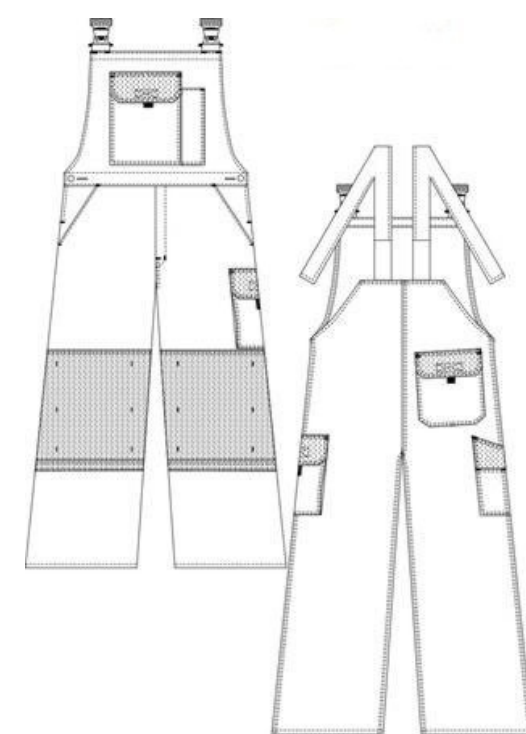

COMBINAISON SIMPLE FERMETURE BICOLORE TYPHON GRIS/NOIR

réf : 07TYCGN

COMPOSITION

60% coton 40% polyester
+/- 310 gr/m²

COLORIS

Gris/noir

TAILLES

Taille 0 à 8

CONDITIONS DE LAVAGE

USAGE

- Artisanat
- BTP
- Industrie
- Logistique
- Electricien
- ...

CONDITIONNEMENT

Carton de 15 pièces, vendu à l'unité

CARACTERISTIQUES

- Bretelles larges élastiquées
- Boucles plastique
- Poche plaquée rabat velcro sur bavette
- 1 Poche stylo sur bavette
- Réglage côtés par boutonnière 2 positions
- 2 Poches basses
- Passe mains
- Poches genoux EN 14404 en Cordura noir
- 1 Poche rabat velcro cuisse gauche
- Entrejambe 82 + ourlet 5 cm
- 1 Poche dos rabat velcro
- 1 double Poche mètre