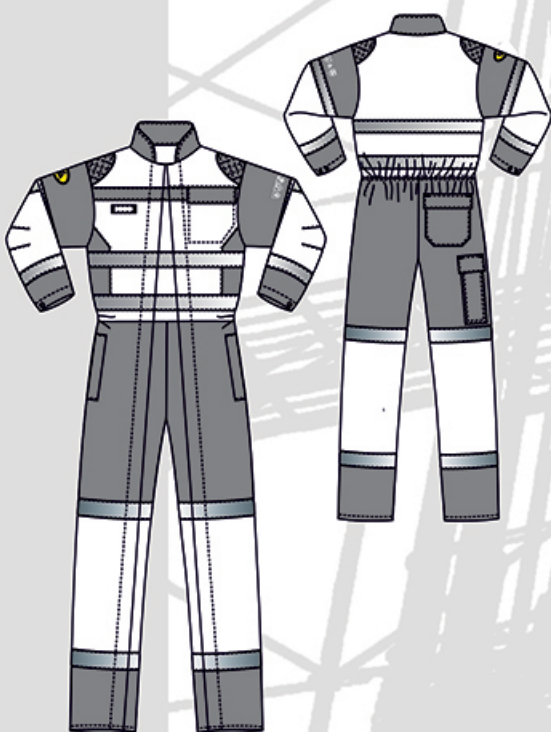

## Combinaison SAFELINEHV Réf SAFEQK88AS

**Qualité** : 24% polyester 75% coton 1% antistatique 300g/m<sup>2</sup> +/-5% Coloris JAUNE FLUO  
30% Protex PPAN 44% Polyester PES 25% Coton 1% Negastat 375g/m<sup>2</sup> +/-6% Coloris ORANGE ET ROUGE FLUO

### Style

- : Col officier
- Manches montées bas droits réglables par pressions
- Pincés aux coudes
- Fermeture devant par zips cachés sous pattes à pressions cachées
- Taille dos élastiquée
- Renforts épaules
- Poche poitrine fermée par rabat pressions plastique cachées
- 1 passant sur poitrine droite
- 2 poches basses dans découpe, rabats de protection
- 1 poche arrière à rabat pressions
- 1 poche mètre à rabat pression
- 2 bandes rétro 50mm coloris gris encerclant le buste, les bras et les jambes
- EJ 82cm
- Taille 0 à 6

jaune fluo/  
navy      orange fluo/  
navy      rouge fluo/  
charbon

TAILLES

	0	1	2	3	4	5	6
A	76/84	84/92	92/100	100/108	108/116	116/124	124/132
	XS	S	M	L	XL	XXL	XXXL
	36/38	40/42	44/46	48/50	52/54	56/58	60/62

### FOCUS DETAILS

- Renfort matelassé épaule
- Poignet réglable par pressions
- Poche poitrine invisible par velcro
- Passant sur poitrine droite
- Col officier
- Poches basses sous rabats
- Pincés au coudes
- Poche mètre à rabat pression cachée
- 1 poche dos à rabat pressions cachées